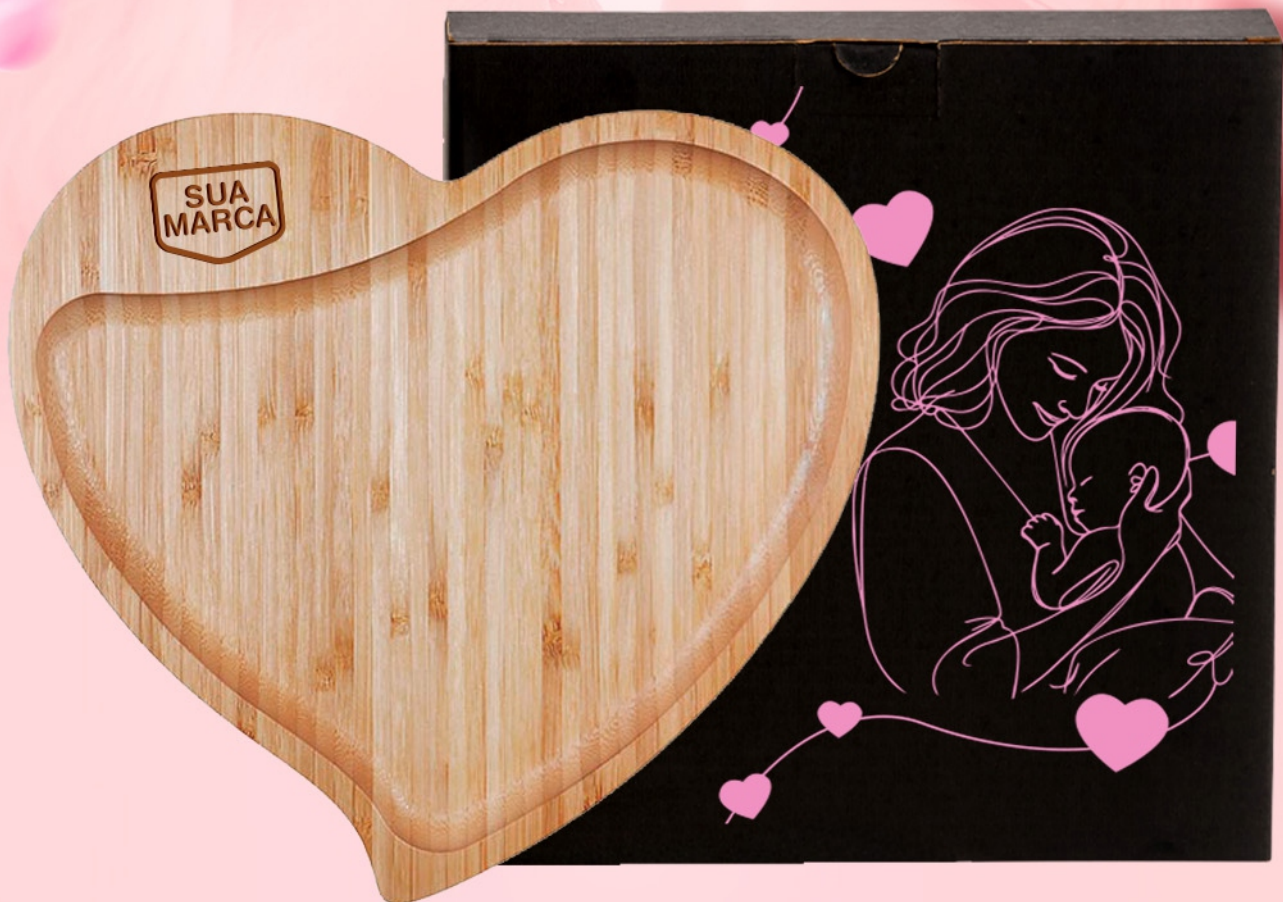

Especificação do produto

DIMENSÕES DO PRODUTO

25x21x20 cm

SUGESTÃO DE PERSONALIZAÇÃO

Uma gravação em Silk/Digital

EMBALAGEM

Plástica 250x215x0 mm (AxLxP)

Petisqueira Em Bambu Ecológico Com Formato De Coração

Descrição do produto

Petisqueira em bambu com formato de coração.

Especificação do produto

DIMENSÕES DO PRODUTO

23x21x1,7cm

SUGESTÃO DE PERSONALIZAÇÃO

Uma gravação a Laser.

EMBALAGEM